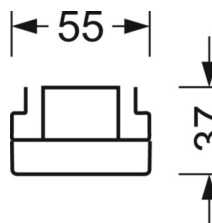

Ссылка	LED 6000lm 830
ηLB	100 %
Φ ↓/↑	99 % / 1 %
UGR поп./вдоль дисплей	19.1 / 17.8
	65° < 3000cd/m²