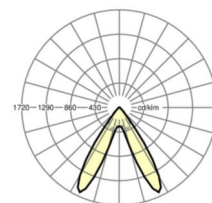

параметры

номер заказа	19460006090
код EAN	4020863403523
номер таможенного тарифа	94051190
Знак прохождения контроля	IP 20, класс защиты I, для рабочих мест за дисплеем 65°<3000, ENEC10 VDE, F, HACCP DIN10500/Food/IFS-пригодность для применения/BRC, Indoor, CE
Степень ударопрочности IK	IK03 (-20°C bis 40°C)
Температура окружения	ta -20°C в 40°C
Особые свойства	Готовность к IoT «Ready for IoT»
Гарантийный срок	5 лет
Государственные программы поддержки	BEG - государственные субсидии для энергосберегающих зданий (действительна только для Германии)

электротехника

Балласт	Электронный драйвер DALI2 (1 штука)
Мощность системы	37W
сетевое напряжение	230V/50Hz
автоматический предохранитель (пусковой ток)	13 штук/B10, 21 штук/B16, 21 штук/C10, 35 штук/C16
класс энергосбережения/Источник света	E

Оптика

Оснастка	LED, цветопередача/оттенок света CRI ≥ 80 / 3000K
Допуск для координаты цветности (MacAdam)	3SDCM
Фотобиологическая безопасность (светильник)	RG1
Номинальный световой поток	5704lm
Срок службы LED	50000h L80/B10 (Tq 40°C)
светоотдача светильников	153lm/W
Угол излучения	70° (C0) / 90° (C90)
UGR поп./вдоль	19.1 / 17.8

DEEP-LINK

<https://www.regiolum.de/ru/article/19460006090>